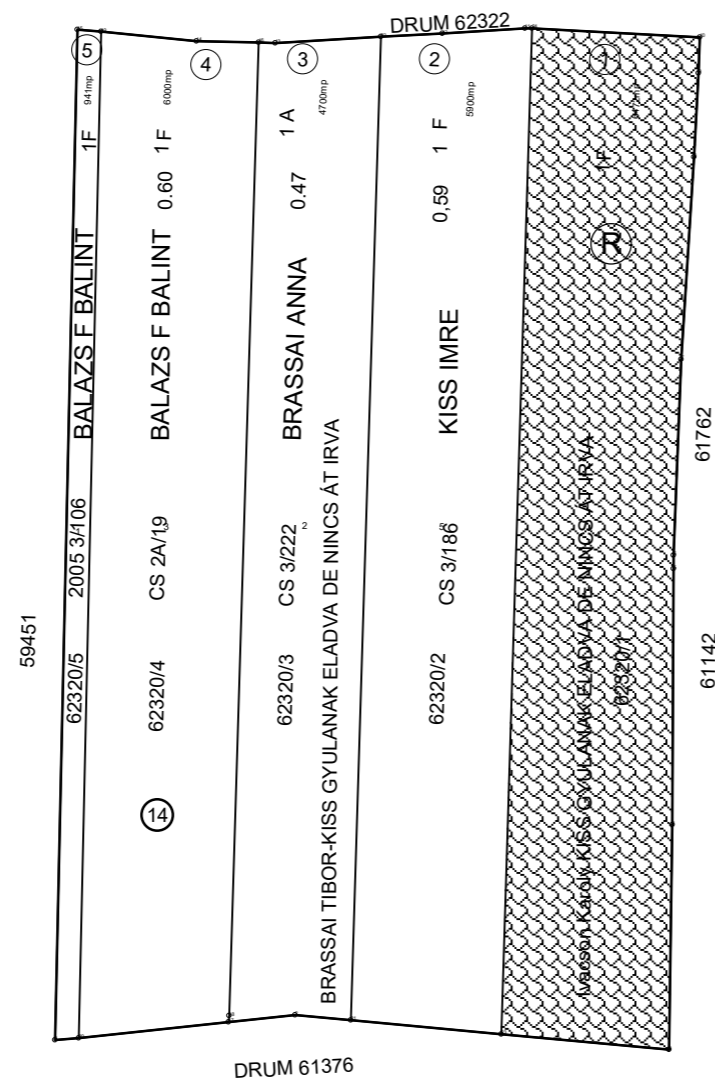

# PLAN PARCELAR

Scara 1:1500

Comuna : Remetea-Judetul Harghita

Parcele:62320

	Proprietar	Anexa	Defunct	Suprafata anexa	Suprafata total
1	KISS GYULA		REZERVA	6472	24013
		CS 3/188	KISS IMRE	5900	
		CS 3/222	BRASSAI ANNA	4700	
		CS 2A/19	BALAZS F BALINT	6000	
		L 247/2005	BALAZS F BALINT	941	