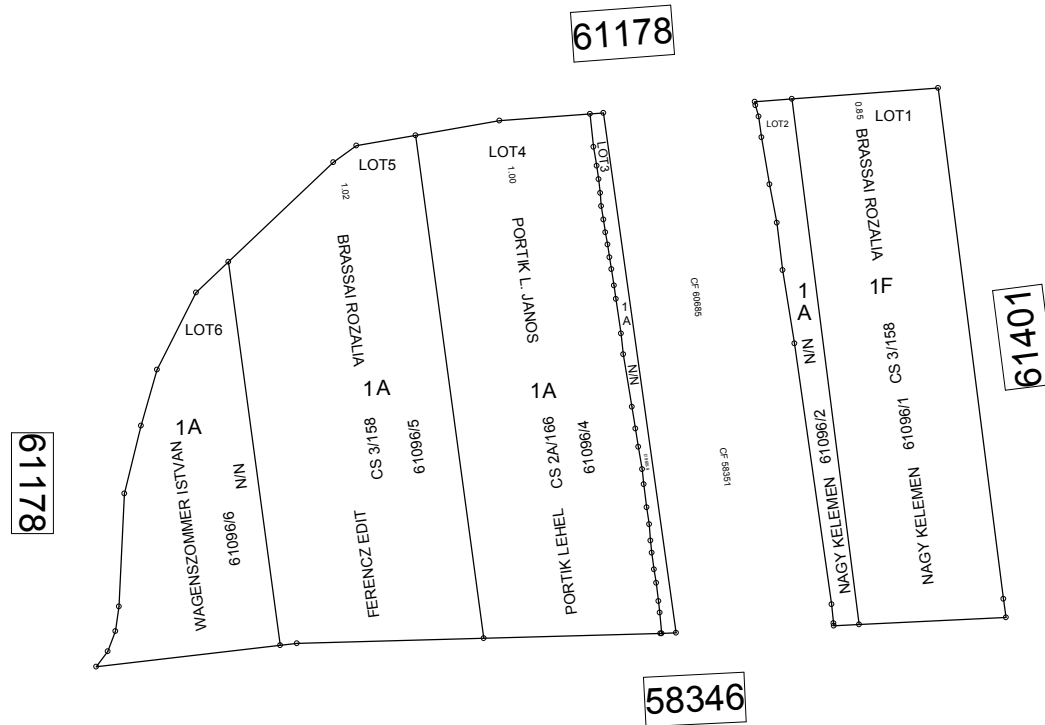

PLAN PARCELAR

Comuna Remetea, Judetul Harghita
Parcele 61096-PÁLANDRÁSVESZE

SCARA: 1: 2500

VIZAT,

COMISIA LOCALA DE FOND FUNCICIAR

Presedinte Comisiei: LACZKÓ-ALBERT ELEMÉR

Data:

Stampila